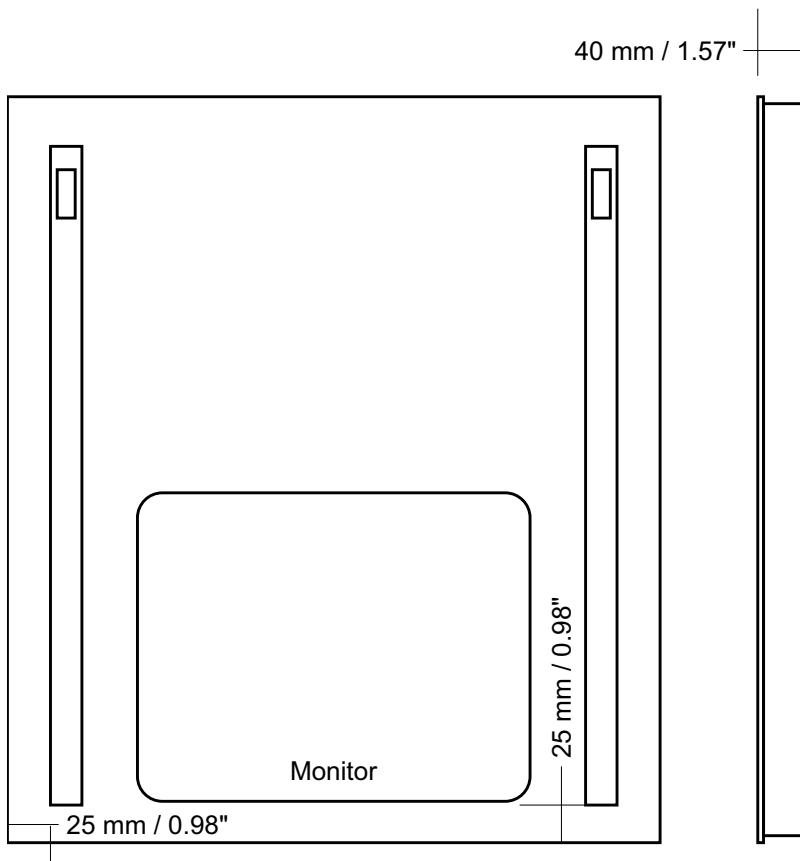

BATHROOM TV

Art.No.: PM-a-104TV

Pure Magic 10.4" TV, Spiegelgrösse/mirror size „a“, IP X4

MIRROR IMAGE®

BATHROOM TV

Technical Datasheet / Technisches Datenblatt

Display type	Displaytyp	TFT Thin Film Transistor
Active screen area	aktive Sichtfläche	211 x 158 mm / diagonal 260 mm; 8.31" x 6.22" / diagonal 10.4"
Picture format	Bildformat	4 : 3
Resolution	Auflösung	640x480 phys., 1600 x 1200 interpolated / interpoliert
Viewing angle	Blickwinkel	140° horiz. / 110° vert.
Brightness / Contrast	Helligkeit / Kontrast	350 cd/m ² , 300:1
Displayable colours	Farben	16,7 M
Response time	Reaktionszeit	14 ms
Video signals	Videosignale	PAL / SECAM, NTSC, HDTV, YUV, RGB-S, RGB (VGA, SVGA, XGA, SXGA, UXGA)
Video signal input	Videosignaleingang	Y/C, FBAS, VGA, DVI, VGA-YUV, VGA-RGB-S
On Screen Manager		Yes / Ja
Remote Control	Fernbedienung	IR
Operating Temperature	Temperatur	+5° - +50° Celsius
Humidity	Feuchtigkeit	20 - 80 %
Power supply	Stromversorgung	DC 12V; security / Sicherheit: UL99BJE176177, FCC, CE, GS
Power	Leistungsaufnahme	40 W / 3400 mA
Rules/regulations	Normen	CE Class B, EN 55103-1, EN 61000-4-2 (acc. to DIN VDE 0875 Section 103-1), TCO 99, UL60950, RF: EN 300-220-1-3, EN 301489-3
Dimensions	Abmessungen	W 343 mm/15.5" H 363 mm/14.29" D 30.5 mm/ 1.20"
Weight	Gewicht	5.1 kg
Case	Gehäuse	PP plastic (acc. to UL94, IEC60695-11-10,V0), Dibond 2 (acc. to DIN 4102/B2)
Accessories	Zubehör	Power supply, IR Remote Control incl. IR-Eye Netzteil, IR Fernbedienung mit Infrarotauge
Plug & Play		DDC 1/ 2B
Audio Output	Audio Ausgang	2x Cinch
Amplifier Output	Verstärker Ausgang	4x Phoenix-clip, 25W RMS@4Ohm per channel / pro Kanal
Remote input	Fernsteuerungseingang	RJ45 for connection with RS232, Infrared IN and Colorlight System/ RJ45 zum Anschluss an RS232, Infrarot IN und Farblicht System
Remote Control Code		definable / definierbar
HDCP		conform / konform
Image Flip		180° selectable / schaltbar
Video Modes		VESA compatible / kompatibel 640 x 480 - 1600 x 1200, 720p, 1080p