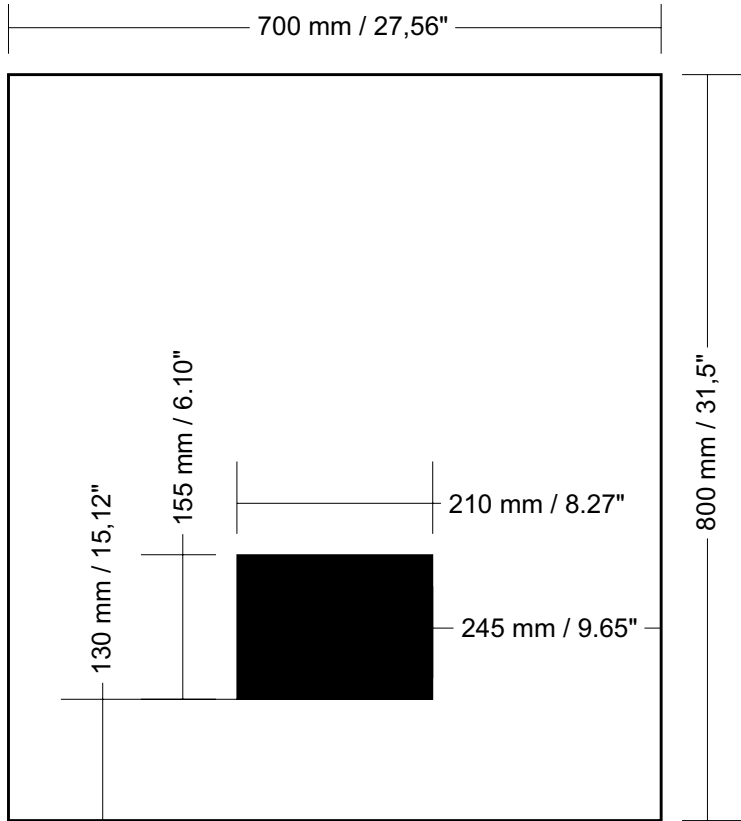

BATHROOM TV

Art.No.: PM-a-104TV

Pure Magic 10.4" TV, Spiegelgrösse/mirror size „a“, IP X4

MIRROR IMAGE®

BATHROOM TV

Technical Datasheet / Technisches Datenblatt

Display type	Displaytyp	TFT Thin Film Transistor
Active screen area	aktive Sichtfläche	211 x 158 mm / diagonal 260 mm; 8.31" x 6.22" / diagonal 10.4"
Picture format	Bildformat	4 : 3
Resolution	Auflösung	640x480 phys., 1600 x 1200 interpolated / interpoliert
Viewing angle	Blickwinkel	140° horiz. / 110° vert.
Brightness / Contrast	Helligkeit / Kontrast	350 cd/m ² , 300:1
Displayable colours	Farben	16,7 M
Response time	Reaktionszeit	14 ms
Video signals	Videosignale	PAL / SECAM, NTSC, HDTV, YUV, RGB-S, RGB (VGA, SVGA, XGA, SXGA, UXGA)
Video signal input	Videosignaleingang	Y/C, FBAS, VGA, DVI, VGA-YUV, VGA-RGB-S
On Screen Manager		Yes / Ja
Remote Control	Fernbedienung	IR
Operating Temperature	Temperatur	+5° - +50° Celsius
Humidity	Feuchtigkeit	20 - 80 %
Power supply	Stromversorgung	DC 12V; security / Sicherheit: UL99BJE176177, FCC, CE, GS
Power	Leistungsaufnahme	40 W / 3400 mA
Rules/regulations	Normen	CE Class B, EN 55103-1, EN 61000-4-2 (acc. to DIN VDE 0875 Section 103-1), TCO 99, UL60950, RF: EN 300-220-1-3, EN 301489-3
Dimensions	Abmessungen	W 343 mm/15.5" H 363 mm/14.29" D 30.5 mm/ 1.20"
Weight	Gewicht	5.1 kg
Case	Gehäuse	PP plastic (acc. to UL94, IEC60695-11-10,V0), Dibond 2 (acc. to DIN 4102/B2)
Accessories	Zubehör	Power supply, IR Remote Control incl. IR-Eye Netzteil, IR Fernbedienung mit Infrarotauge
Plug & Play		DDC 1/ 2B
Audio Output	Audio Ausgang	2x Cinch
Amplifier Output	Verstärker Ausgang	4x Phoenix-clip, 25W RMS@4Ohm per channel / pro Kanal
Remote input	Fernsteuerungseingang	RJ45 for connection with RS232, Infrared IN and Colorlight System/ RJ45 zum Anschluss an RS232, Infrarot IN und Farblicht System
Remote Control Code		definable / definierbar
HDCP		conform / konform
Image Flip		180° selectable / schaltbar
Video Modes		VESA compatible / kompatibel 640 x 480 - 1600 x 1200, 720p, 1080p