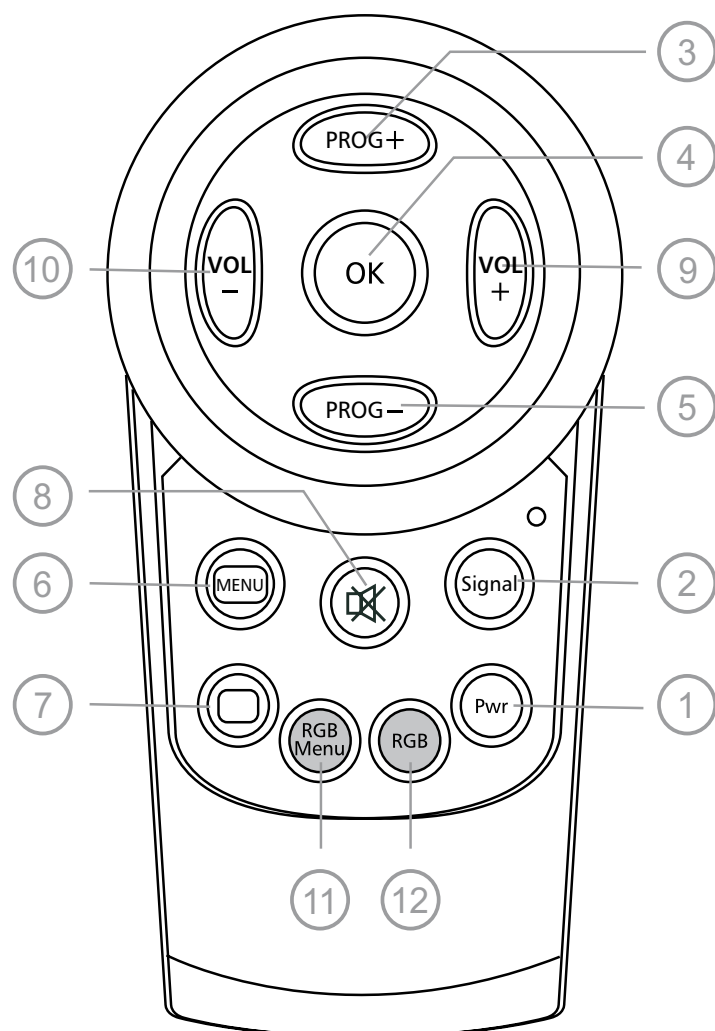

MIRROR IMAGE®

BATHROOM TV

Connection / Anschluss

Inputs / Eingänge

Input connectors / Anschlussbuchsen

(dimensions for installation planning, mm/inch) / (Abmessungen für Einbauplanung, mm/inch)

MIRROR IMAGE®

BATHROOM TV

AQUA IR3

waterresistant remote control/wasserfeste Fernbedienung

Key Functions

- 1 Power On/ Off
- 2 Input Select
- 3 Up / +
TV-Mode: Channel +
- 4 Enter / Confirm
TV-Mode: Config
- 5 Down / -
TV-Mode: Channel -
- 6 Menu / OSD
- 7 Videotext
- 8 Mute
- 9 TV-Mode: Volume +
- 10 TV-Mode: Volume -
- 11 Mood-Function: call menu*
- 12 Mood-Function: color control*